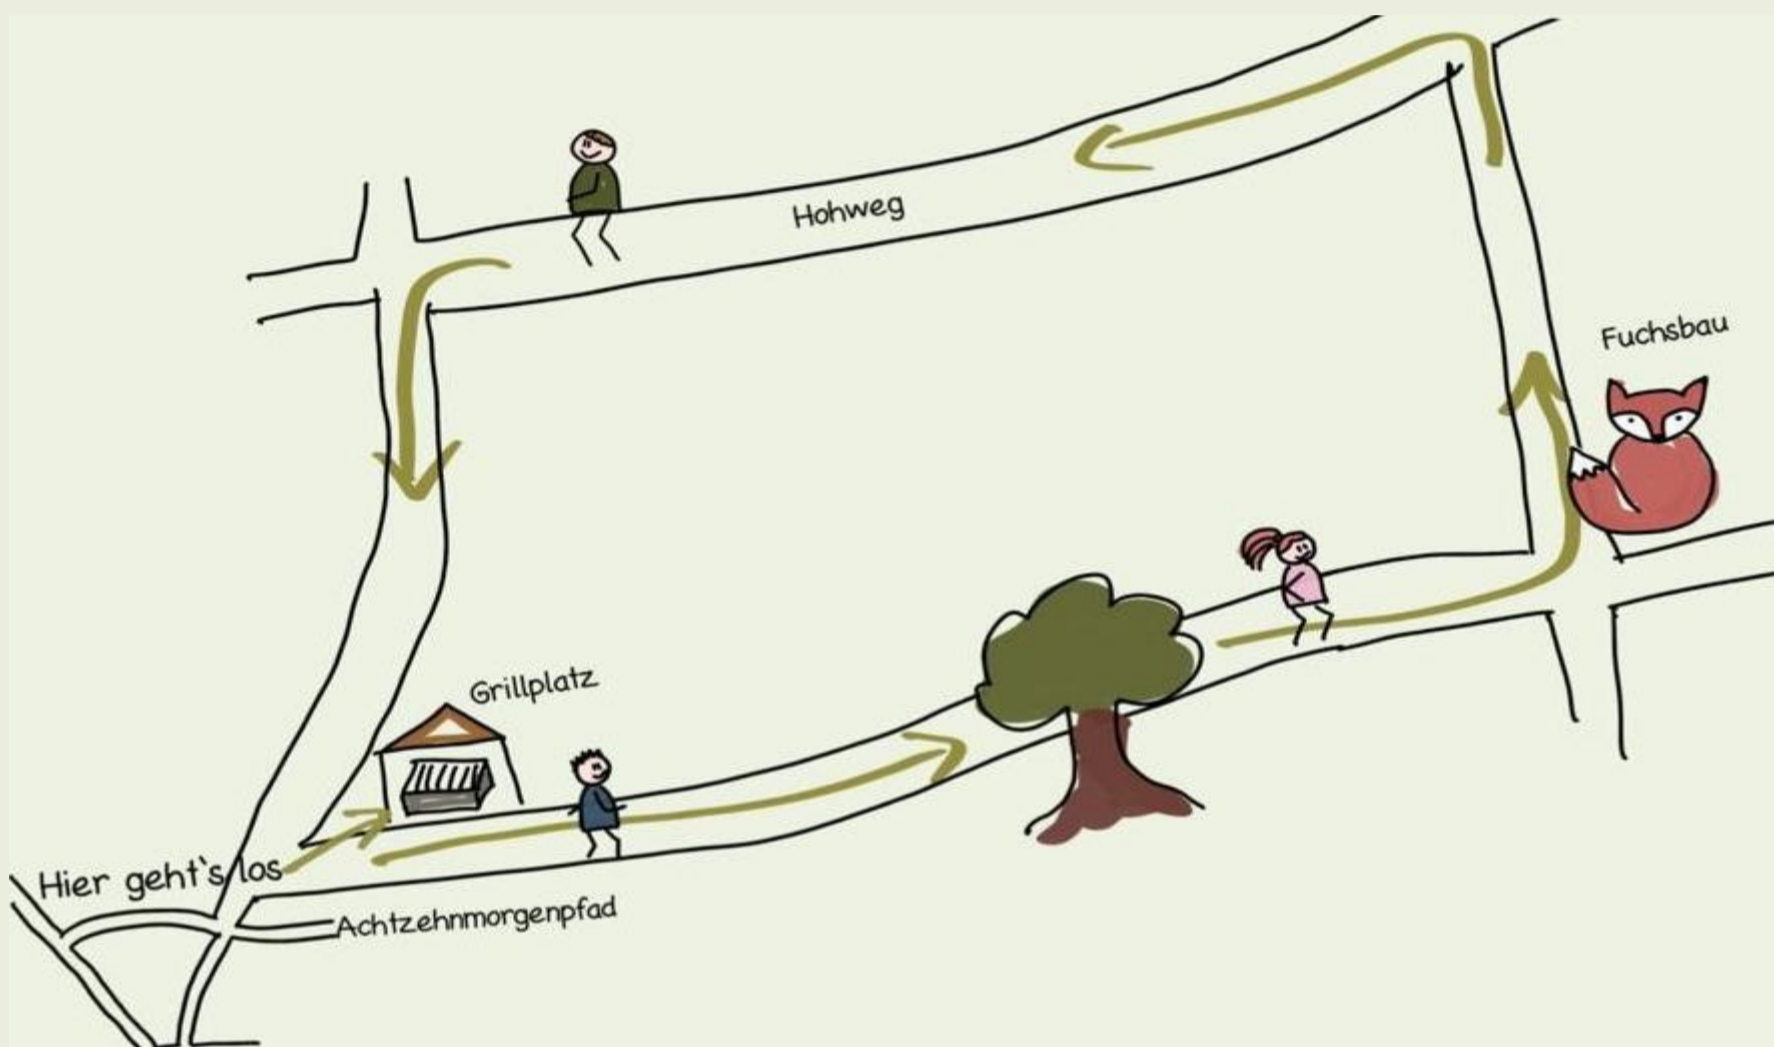

**Die Evangelische Jugendzentrale Neustadt und Kirchengemeinden laden dich ein:**

## **Komm Ostern auf die Spur**

**Osterwanderweg in Duttweiler für die ganze Familie**

**Vom 28. März bis 11. April könnt ihr einen ganz speziellen Osterspaziergang machen. An 8 verschiedenen Stationen kommt ihr dem Geheimnis der Kar- und Osterzeit auf die Spur. Mitlaufen und gemeinsam entdecken!**